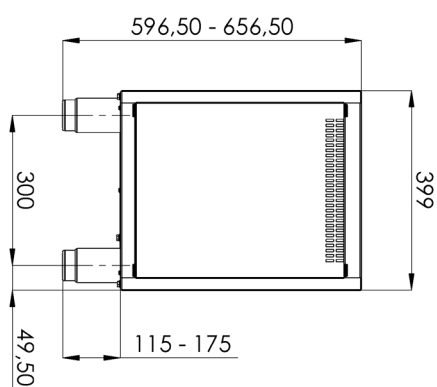

Technický list

Technický výkres

Podstavba uzavřená

Model

Sap kód

00008185

P 740

Skupina artiklů

Příslušenství